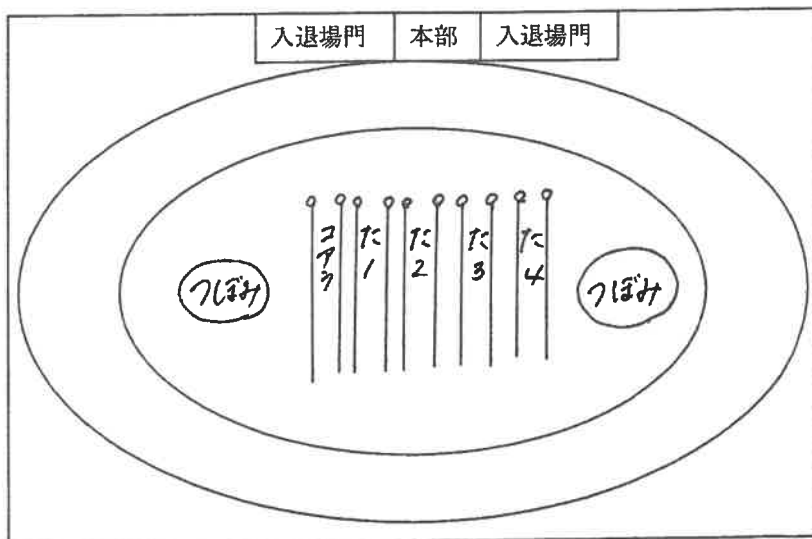

運動会各クラスの演技・競技場所について

運動会、各クラスの演技・競技場所についてお知らせいたします。

詳しくお聞きになりたい方は、各担任までお声掛けください。尚、前日の放課後・当日は子ども達の誘導、準備等で手が離せない場合がございます。それまでをお願いします。

開会式

- ・たんぽぽ1.2組とたんぽぽ3.4組が、それぞれの入退場門から入場し、トラックを周ります。
- ・たんぽぽ1.2組の後にコアウ組が入場し、まっすぐ入ってきます。
- ・各クラス(年少)代表の子も1人1人前に出てきて言葉をいいます。
- ・体操する時は向きを変え、台の方を向いて体操します。

かけっこ

- ・開会式後、退場せず、スタート位置又は待機場所へ移動します。
- ・はじめにコアウ組が5人ずつ走ります。全員走ったらコアウ組は先に退場します(Ⓐの入退場門へ)。
- ・次にたんぽぽ1組→3組→2組→4組の順に走ります。(たんぽぽ1.2組はスタート①、たんぽぽ3.4組はスタート②)。
- ・男女それぞれ5人ずつ走ります。(□からスタートし、走り終わったら○の所で待ちます)。
- ・たんぽぽ1.2組はⒶ、たんぽぽ3.4組はⒷの入退場門へ退場します。

☆水筒について☆

- ① 上から見ても分かるように上部に名前を記入して下さい。
 - ② 肩ひも・カバーは外して持ってきて下さい。
 - ③ 朝の集合時に集めますので、お持たせて下さい。
- ※各クラス箱に入れ、素早く水分補給する為です。

お遊戯

- ・たんぽぽ1,2組は①。
- ・たみぽぽ3,4組・コア組は②から入場します。
- ・各クラス男女混合1列で並んで入場します。
- ・各クラスの円の前で演技します。
- ・終了後は、そのまゝ閉会式となります。

閉会式

- ・お遊戯終了後、そのまゝ閉会式の場所に並びます。
- ・各クラスメダルをもらい、クラス写真と撮って終了です。

☆キラキラテープについて

会場に来られたら、リストバンドと一緒にキラキラテープをお渡しします。
お子さまの左手首に巻いてつけてあげ、担任の前までつけてきてあげてください。
お願いします。