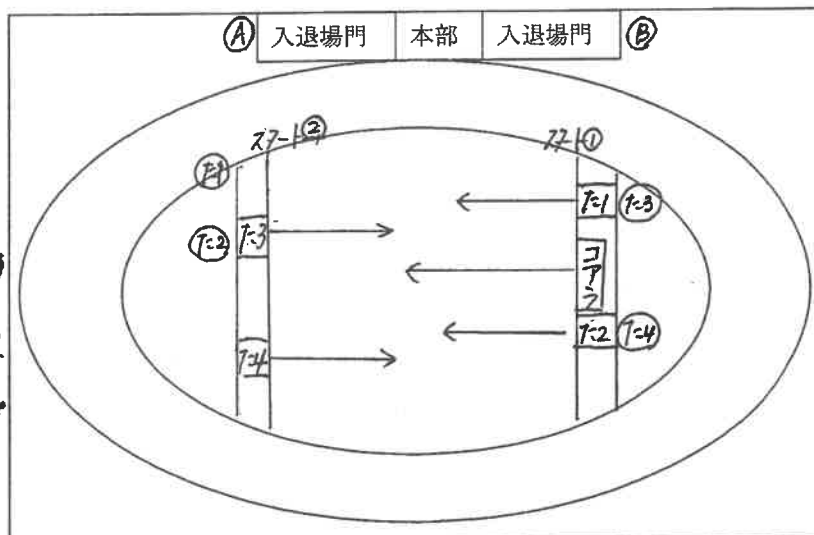

運動会各クラスの演技・競技場所について

運動会、各クラスの演技・競技場所についてお知らせいたします。

詳しくお聞きになりたい方は、各担任までお声掛けください。尚、前日の放課後・当日は子ども達の誘導、準備等で手が離せない場合がございます。それまでをお願いします。

開会式

- ・たんぽぽ1.2組とたんぽぽ3.4組が、それぞれの入退場門から入場し、トラックを周ります。
- ・たんぽぽ1.2組の後にコアウ組が入場し、まっすぐ入ってきます。
- ・各クラス(年少)代表の子も1人1人前に出てきて言葉をいいます。
- ・体操する時は向きを変え、台の方を向いて体操します。

かけっこ

- ・開会式後、退場せず、スタート位置又は待機場所へ移動します。
- ・はじめにコアウ組が5人ずつ走ります。全員走ったらコアウ組は先に退場します(Ⓐの入退場門へ)。
- ・次にたんぽぽ1組→3組→2組→4組の順に走ります。(たんぽぽ1.2組はスタート①、たんぽぽ3.4組はスタート②)。
- ・男女それぞれ5人ずつ走ります。(□からスタートし、走り終わったら○の所で待ちます)。
- ・たんぽぽ1.2組はⒶ、たんぽぽ3.4組はⒷの入退場門へ退場します。

☆水筒について☆

- ① 上から見ても分かるように上部に名前を記入して下さい。
 - ② 肩ひも・カバーは外して持ってきて下さい。
 - ③ 朝の集合時に集めますので、お持たせて下さい。
- ※各クラス箱に入れ、素早く水分補給する為です。

お遊戯

- ・たんぽぽ1,2組は①。
- ・たみぽぽ3,4組・コア組は②から入場します。
- ・各クラス男女混合1列で並んで入場します。
- ・各クラスの円の前で演技します。
- ・終了後は、そのまゝ閉会式となります。