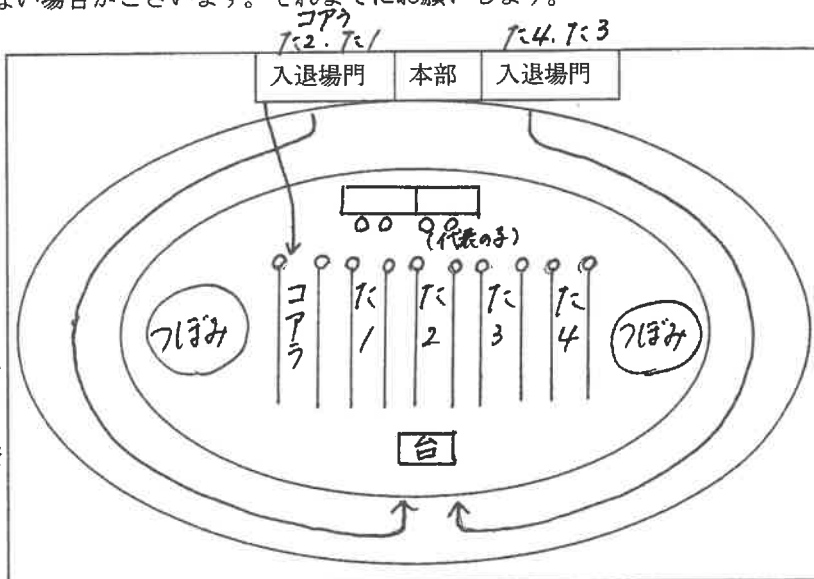

運動会各クラスの演技・競技場所について

運動会、各クラスの演技・競技場所についてお知らせいたします。

詳しくお聞きになりたい方は、各担任までお声掛けください。尚、前日の放課後・当日は子ども達の誘導、準備等で手が離せない場合がございます。それまでをお願いします。

開会式

- ・たんぽぽ1.2組とたんぽぽ3.4組が、それぞれの入退場門から入場し、トラックを周ります。
- ・たんぽぽ1.2組の後にコアウ組が入場し、まっすぐ入ってきます。
- ・各クラス(年少)代表の子も1人1人前に出てきて言葉をいいます。
- ・体操する時は向きを変え、台の方を向いて体操します。

かけっこ

- ・開会式後、退場せず、スタート位置又は待機場所へ移動します。
- ・はじめにコアウ組が5人ずつ走ります。全員走ったらコアウ組は先に退場します(Ⓐの入退場門へ)。
- ・次にたんぽぽ1組→3組→2組→4組の順に走ります。(たんぽぽ1.2組はスタート①、たんぽぽ3.4組はスタート②)。
- ・男女それぞれ5人ずつ走ります。(□からスタートし、走り終わったら○の所で待ちます)。
- ・たんぽぽ1.2組はⒶ、たんぽぽ3.4組はⒷの入退場門へ退場します。

☆水筒について☆

- ① 上から見ても分かるように上部に名前を記入して下さい。
 - ② 肩ひも・カバーは外して持ってきて下さい。
 - ③ 朝の集合時に集めますので、お持たせて下さい。
- ※各クラス箱に入れ、素早く水分補給する為です。

お遊戯

- ・たんぽぽ1,2組は①。
- ・たみぽぽ3,4組・コア組は②から入場します。
- ・各クラス男女混合1列で並んで入場します。
- ・各クラスの円の前で演技します。
- ・終了後は、そのまゝ閉会式となります。