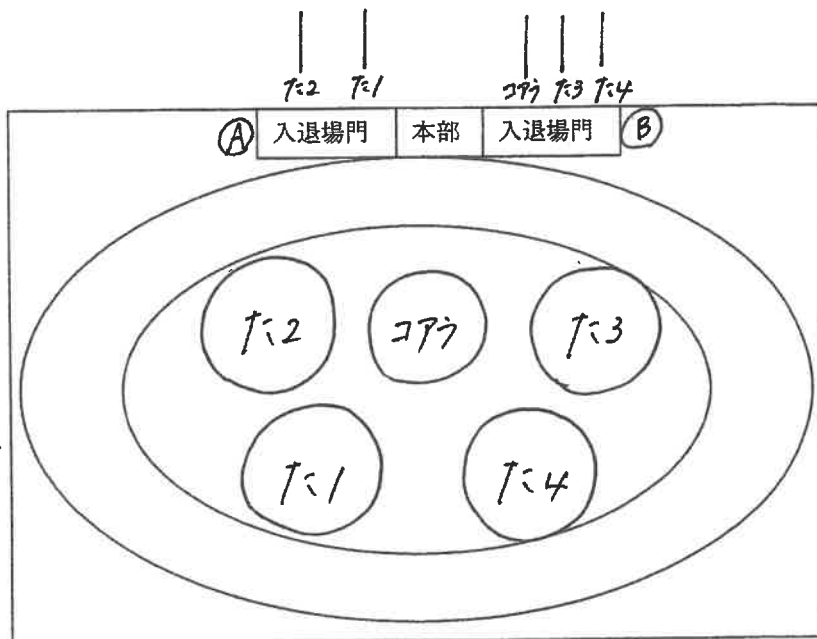

運動会各クラスの演技・競技場所について

運動会、各クラスの演技・競技場所についてお知らせいたします。

詳しくお聞きになりたい方は、各担任までお声掛けください。尚、前日の放課後・当日は子ども達の誘導、準備等で手が離せない場合がございます。それまでをお願いします。

開会式

- ・たんぽぽ1.2組とたんぽぽ3.4組が、それぞれの入退場門から入場し、トラックを周ります。
- ・たんぽぽ1.2組の後にコアウ組が入場し、まっすぐ入ってきます。
- ・各クラス(年少)代表の子も1人1人前に出てきて言葉をいいます。
- ・体操する時は向きを変え、台の方を向いて体操します。

かけっこ

- ・開会式後、退場せず、スタート位置又は待機場所へ移動します。
- ・はじめにコアウ組が5人ずつ走ります。全員走ったらコアウ組は先に退場します(Ⓐの入退場門へ)。
- ・次にたんぽぽ1組→3組→2組→4組の順に走ります。(たんぽぽ1.2組はスタート①、たんぽぽ3.4組はスタート②)。
- ・男女それぞれ5人ずつ走ります。(□からスタートし、走り終わったら○の所で待ちます)。
- ・たんぽぽ1.2組はⒶ、たんぽぽ3.4組はⒷの入退場門へ退場します。

☆水筒について☆

- ① 上から見ても分かるように上部に名前を記入して下さい。
 - ② 肩ひも・カバーは外して持ってきて下さい。
 - ③ 朝の集合時に集めますので、お持たせて下さい。
- ※各クラス箱に入れ、素早く水分補給する為です。

お遊戯

- ・たんぽぽ1,2組は①。
- ・たみぽぽ3,4組・コア組は②から入場します。
- ・各クラス男女混合1列で並んで入場します。
- ・各クラスの円の前で演技します。
- ・終了後は、そのまゝ閉会式となります。