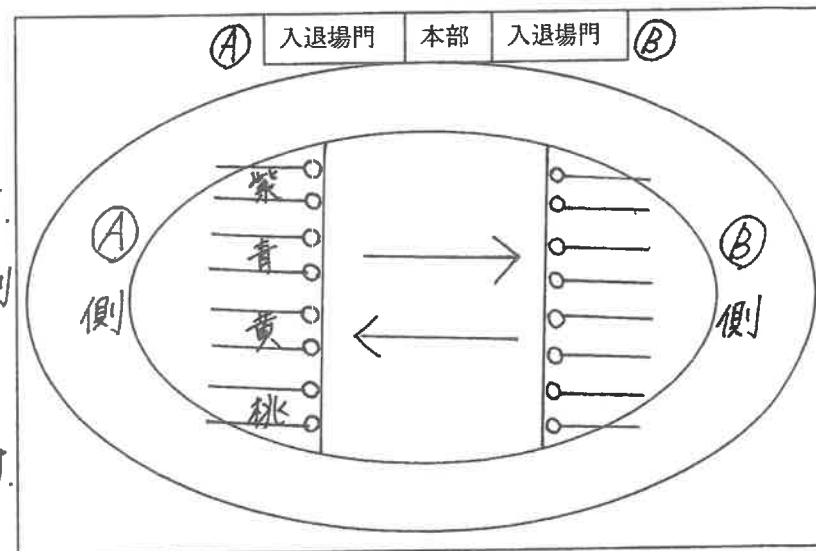

運動会各クラスの演技・競技場所について

運動会、各クラスの演技・競技場所についてお知らせいたします。

詳しくお聞きになりたい方は、各担任までお声掛けください。尚、前日の放課後・当日は子ども達の誘導、準備等で手が離せない場合がございます。それまでにお願いします。

開会式

①側より青・桃
②側より黄・紫

各クラス背の順に並んでいきます。

各クラスの代表は本部前で言葉と云います。

準備体操は、後ろを向いていきます。

「鼓隊の衣装を着て、ベルトを付けて集合してください。

「組体操で使う長ズボンをお尻に着いた袋に入れてお持ちください。(各クラスで集め種類で、スパーの薄紙袋。)

鼓隊

①側より青・紫
②側より桃・黄

「キングコットン」で四角の線の中を隊型移動していきます。

各クラス横一列に並び

「ドラマーチ」「バージョン」を演奏していきます。

青・桃は①側へ退場
黄・紫は②側へ退場

競技

①側より桃・黄
その後、青・紫

①側～②側、②側～①側を数往復していきます。

①側より青・紫
②側より桃・黄

組立体操

①側より青・桃
②側より黄・紫

各クラス二本の線上で組立体操+演技をします。

クラス対抗リレー