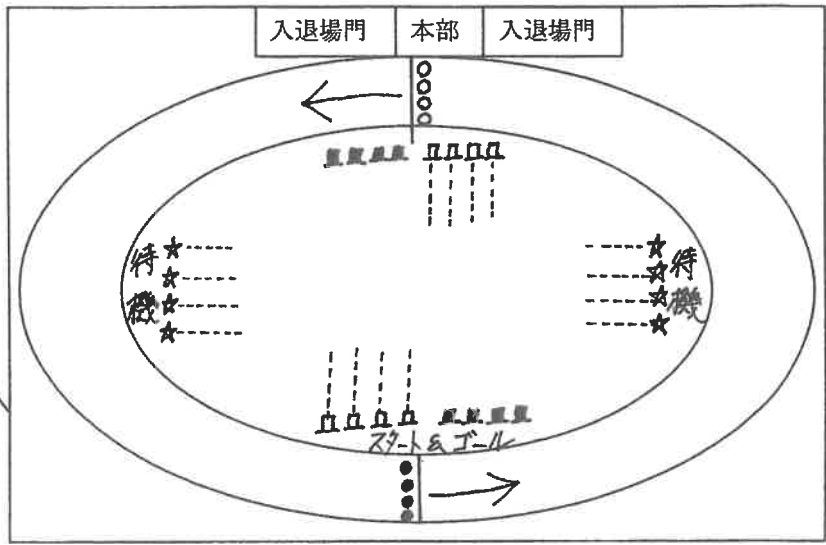

クラス対抗リレー

- ・男女混合でリレーをします。
- ・①チームが走り終わったら
- ②チームが走り出す。
- ・一人半周ずつ走り出す。
- ・終了後はそのお閉会式へ移りますので退場はせん。