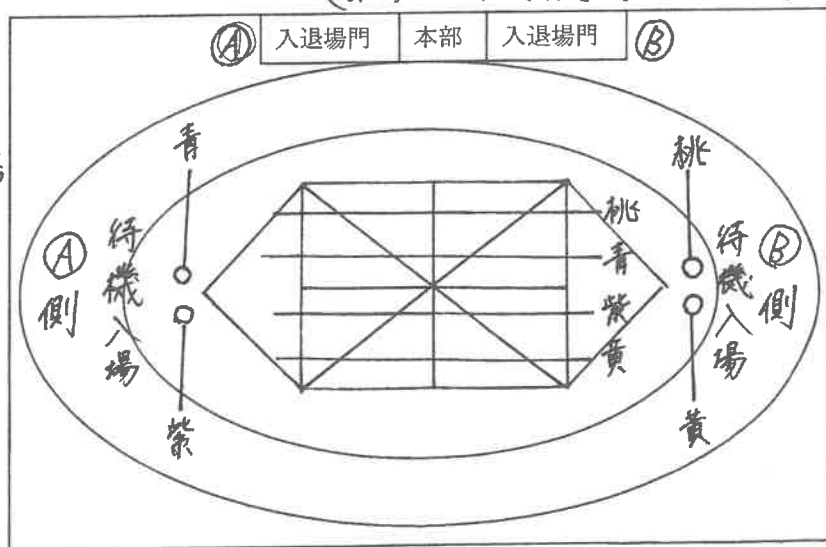

運動会各クラスの演技・競技場所について

運動会、各クラスの演技・競技場所についてお知らせいたします。

詳しくお聞きになりたい方は、各担任までお声掛けください。尚、前日の放課後・当日は子ども達の誘導、準備等で手が離せない場合がございます。それまでにお願いします。

開会式

①側より青・桃
②側より黄・紫

各クラス背の順に並んでいきます。

各クラスの代表は本部前で言葉と云います。

準備体操は、後ろを向いていきます。

「鼓隊の衣装を着て、ベルトを付けて集合してください。

「組体操で使う長ズボンをお尻に着いた袋に入れてお持ちください。(各クラスで集め種類で、スパーの薄紙袋。)

鼓隊

①側より青・紫
②側より桃・黄

「キングコットン」で四角の線の中を隊型移動していきます。

各クラス横一列に並び

「ドラマーチ」「バージョン」を演奏していきます。

青・桃は①側へ退場
黄・紫は②側へ退場

競技

①側より桃・黄
その後、青・紫

①側～②側、②側～①側を数往復していきます。

①側より青・紫
②側より桃・黄

組立体操

①側より青・桃
②側より黄・紫

各クラス二本の線上で組立体操+演技をします。

クラス対抗リレー