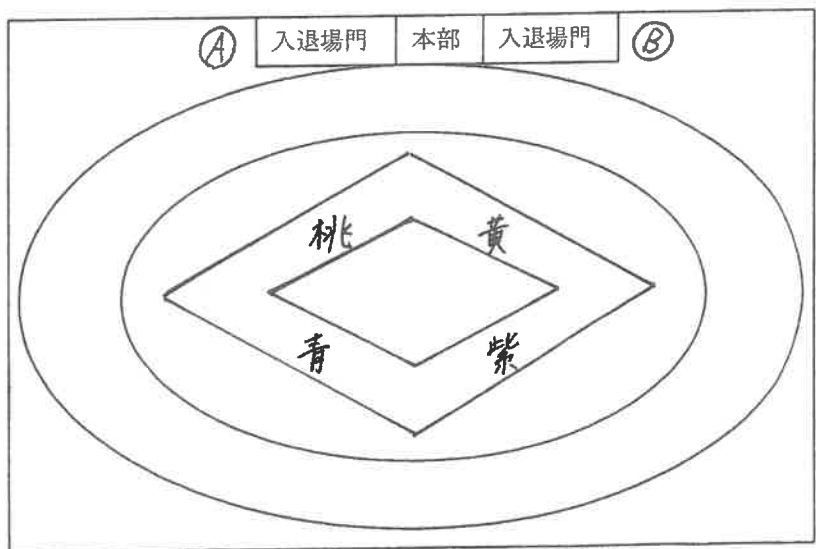

運動会各クラスの演技・競技場所について

運動会、各クラスの演技・競技場所についてお知らせいたします。

詳しくお聞きになりたい方は、各担任までお声掛けください。尚、前日の放課後・当日は子ども達の誘導、準備等で手が離せない場合がございます。それまでにお願いします。

開会式

①側より青・桃
②側より黄・紫

各クラス背の順に並んでいきます。

各クラスの代表は本部前で言葉と云います。

準備体操は、後ろを向いていきます。

「鼓隊の衣装を着て、ベルトを付けて集合してください。

「組体操で使う長ズボンをお尻に着いた袋に入れてお持ちください。(各クラスで集め種類で、スパーの薄紙袋。)

鼓隊

①側より青・紫
②側より桃・黄

「キングコットン」で四角の線の中を隊型移動していきます。

各クラス横一列に並び

「ドラマーチ」「バージョン」を演奏していきます。

青・桃は①側へ退場
黄・紫は②側へ退場

競技

①側より桃・黄
その後、青・紫

①側～②側、②側～①側を数往復していきます。

①側より青・紫
②側より桃・黄

組立体操

①側より青・桃
②側より黄・紫

各クラス二本の線上で組立体操+演技をします。

クラス対抗リレー