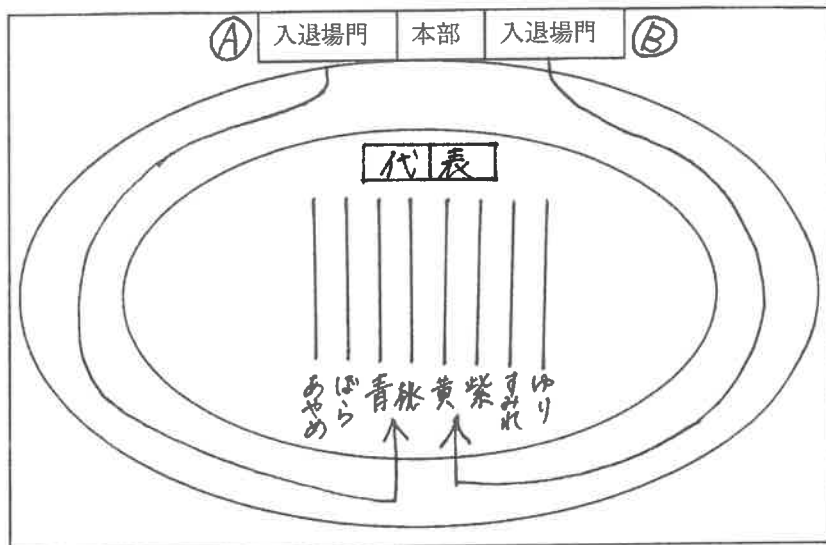

運動会各クラスの演技・競技場所について

運動会、各クラスの演技・競技場所についてお知らせいたします。

詳しくお聞きになりたい方は、各担任までお声掛けください。尚、前日の放課後・当日は子ども達の誘導、準備等で手が離せない場合がございます。それまでにお願いします。

開会式

①側より青・桃
②側より黄・紫

各クラス背の順に並んでいきます。

各クラスの代表は本部前で言葉と云います。

準備体操は、後ろを向いていきます。

「鼓隊の衣装を着て、ベルトを付けて集合してください。

「組体操で使う長ズボンをお尻に着いた袋に入れてお持ちください。(各クラスで集め種類で、スパーの薄紙袋。)

鼓隊

①側より青・紫
②側より桃・黄

「キングコットン」で四角の線の中を隊型移動していきます。

各クラス横一列に並び

「ドラマーチ」「バージョン」を演奏していきます。

青・桃は①側へ退場
黄・紫は②側へ退場

競技

①側より桃・黄
その後、青・紫

①側～②側、②側～①側を数往復していきます。

①側より青・紫
②側より桃・黄

組立体操

①側より青・桃
②側より黄・紫

各クラス二本の線上で組立体操+演技をします。

クラス対抗リレー